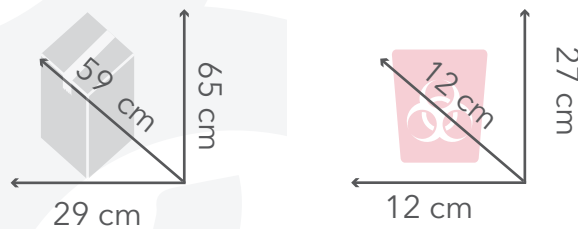

Datos logísticos

Caja con 48 contenedores