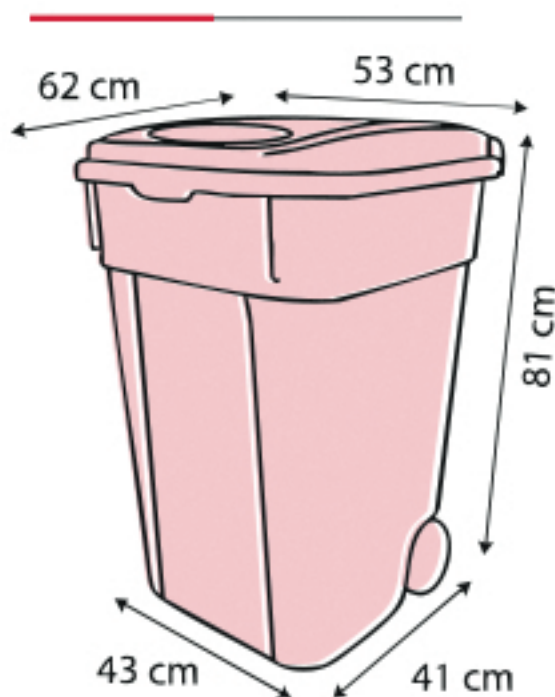

## BOTE DE BASURA PARA RPBI CON TAPA Y RUEDAS ROJO

CAPACIDAD: **145 LITROS**

Sablón

### Medidas (cm):

### Características:

- **Material resistente:** Fabricado con plástico de alta durabilidad, ideal para un uso prolongado y continuo.
- **Gran capacidad y seguridad:** Cuenta con tapa y broche automático para un cierre firme y seguro.
- **Identificación segura:** El bote cuenta con el logo de riesgo biológico impreso.
- **Movilidad resistente:** Equipado con ruedas de plástico y eje de acero, ofreciendo ligereza y durabilidad.
- **Tipo de tapa:** Con bisagra y agarraderas para transporte.
- **Colores disponibles:** Rojo y amarillo.

Para un ajuste óptimo recomendamos usar bolsas RPBI de

**110x120 cm**