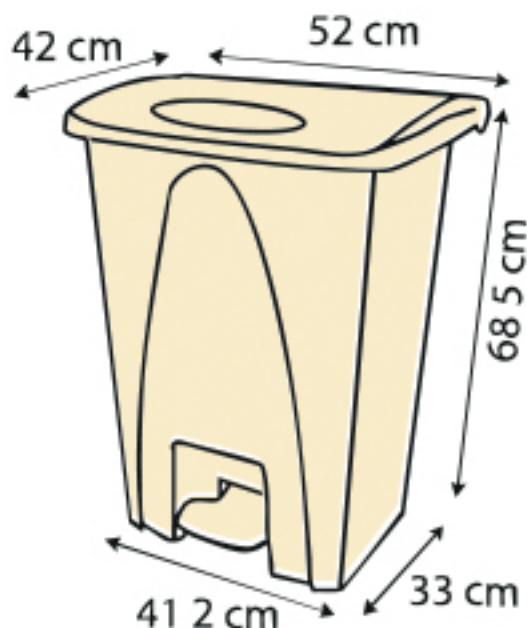

**BOTE DE BASURA PARA RPBI  
CON TAPA Y PEDAL AMARILLO**

**CAPACIDAD: 80 LITROS**

**Sablón**

**Medidas (cm):**

**Características:**

- **Material resistente:** Fabricado con plástico de alta durabilidad, ideal para un uso prolongado y continuo.
- **Pedal de fácil uso:** Mecanismo de apertura resistente y duradero.
- **Identificación segura:** El bote cuenta con el logo de riesgo biológico impreso.
- **Tipo de tapa:** Con bisagra integrada al contenedor.
- **Colores disponibles:** Rojo y amarillo.

Para un ajuste óptimo recomendamos usar bolsas RPBI de

**90x110 cm**