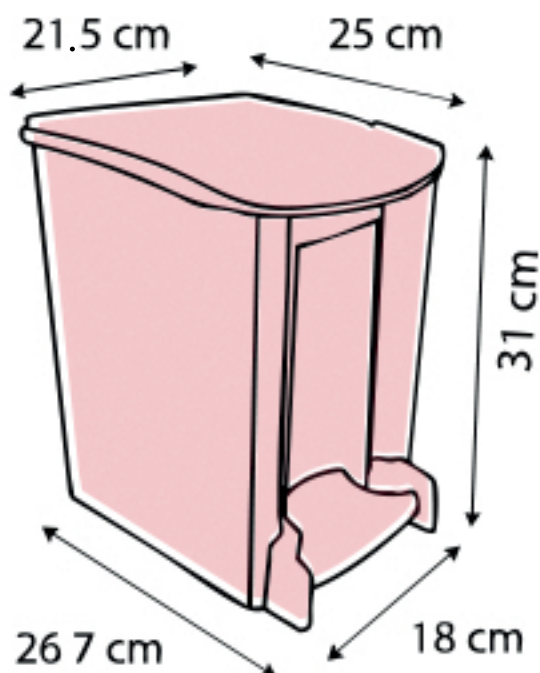

BOTE DE BASURA PARA RPBI
CON TAPA Y PEDAL

CAPACIDAD: 8 LITROS

Sablón

Medidas (cm):

Características:

- **Pedal de fácil uso:** Mecanismo de apertura resistente y duradero.
- **Material de alta resistencia:** Fabricado con plástico de alta durabilidad, ideal para un uso prolongado y continuo.
- **Identificación segura:** El bote cuenta con una etiqueta identificadora de riesgo biológico.
- **Contenedor extraíble:** El contenedor interior es independiente y se puede retirar por completo.
- **Tipo de tapa:** Con broche para un cierre firme y seguro y bisagra integrada al contenedor.
- **Colores disponibles:** Rojo.

Para un ajuste óptimo recomendamos usar bolsas RPBI de

30x40 cm