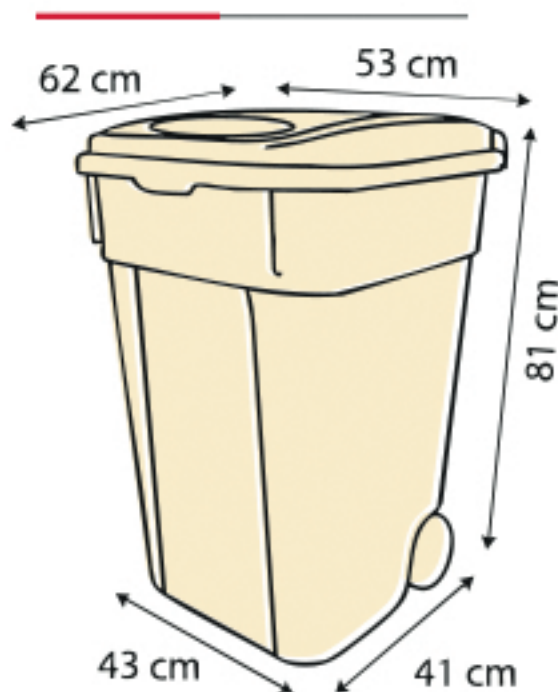

**BOTE DE BASURA PARA RPBI  
CON TAPA Y RUEDAS AMARILLO**

**CAPACIDAD: 145 LITROS**

**Sablón**

**Medidas (cm):**

**Características:**

- **Material resistente:** Fabricado con plástico de alta durabilidad, ideal para un uso prolongado y continuo.
- **Gran capacidad y seguridad:** Cuenta con tapa y broche automático para un cierre firme y seguro.
- **Identificación segura:** El bote cuenta con el logo de riesgo biológico impreso.
- **Movilidad resistente:** Equipado con ruedas de plástico y eje de acero, ofreciendo ligereza y durabilidad.
- **Tipo de tapa:** Con bisagra y agarraderas para transporte.
- **Colores disponibles:** Rojo y amarillo.

Para un ajuste óptimo recomendamos usar bolsas RPBI de

**110x120 cm**