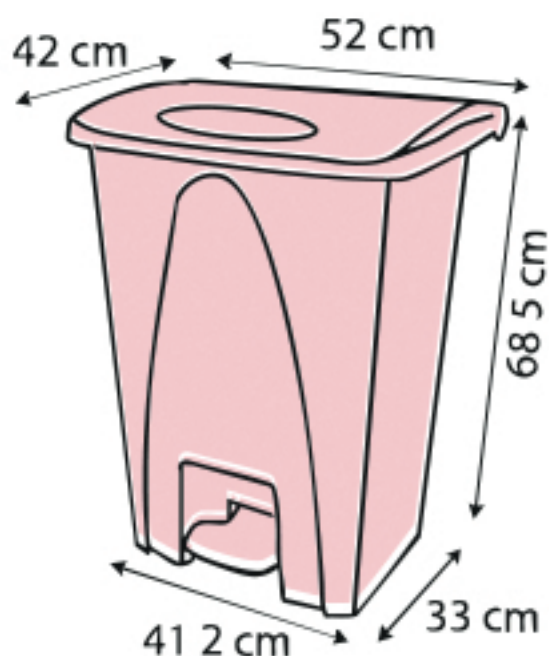

BOTE DE BASURA PARA RPBI CON TAPA Y PEDAL ROJO

CAPACIDAD: 80 LITROS

Sablón

Medidas (cm):

Características:

- **Material resistente:** Fabricado con plástico de alta durabilidad, ideal para un uso prolongado y continuo.
- **Pedal de fácil uso:** Mecanismo de apertura resistente y duradero.
- **Identificación segura:** El bote cuenta con el logo de riesgo biológico impreso.
- **Tipo de tapa:** Con bisagra integrada al contenedor.
- **Colores disponibles:** Rojo y amarillo

Para un ajuste óptimo recomendamos usar bolsas RPBI de

90x110 cm