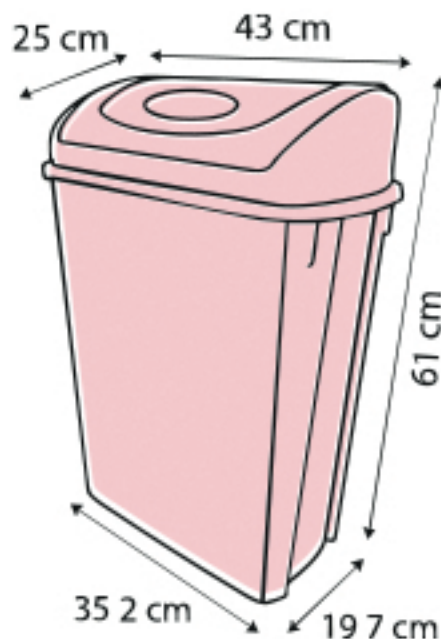

BOTE DE BASURA PARA RPBI CON TAPA DE BALANCÍN FRONTAL

CAPACIDAD: 42 LITROS

Sablón

Medidas (cm):

Características:

- **Material resistente:** Fabricado con plástico de alta durabilidad, ideal para un uso prolongado y continuo.
- **Identificación segura:** El bote cuenta con el logo de riesgo biológico impreso.
- **Tapa tipo** balancín frontal que se puede separar del contenedor.
- **Colores disponibles:** Rojo

Para un ajuste óptimo recomendamos usar bolsas RPBI de

60x90 cm